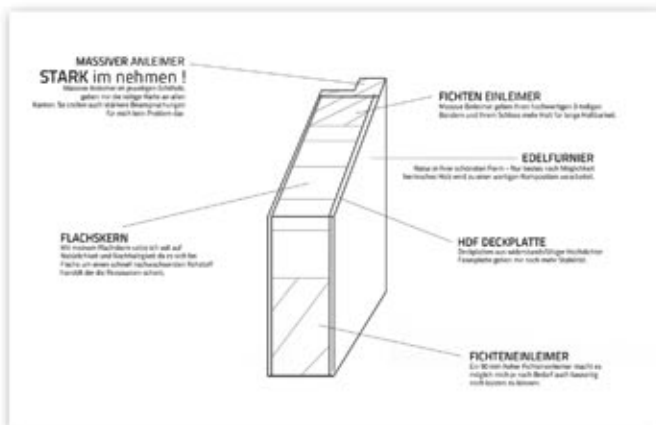

TRENDHOLZARTEN
ECOLINE
IN ÖSTERREICHISCHER TOP-QUALITÄT!

IM AUSGESUCHTEN FACHHANDEL IN GANZ ÖSTERREICH VOR ORT!

WILDEICHE MASSIVEFFEKT / EICHE 11 NATUR

€ 539,00 incl. Mwst.
Türblatt,Zarge,Griff Ariane
Bänder 3-teilig
Türblatt auf Stahlzarge incl. Beschläge
€ 264.-- incl. Mwst.

EICHE MASSIVEFFEKT / EICHE 11 NATUR

€ 539,00 incl. Mwst.
Türblatt,Zarge,Griff Ariane
Bänder 3-teilig
Türblatt auf Stahlzarge incl. Beschläge
€ 264.-- incl. Mwst.

AHORN MASSIVEFFEKT / AHORN 10 NATUR

€ 539,00 incl. Mwst.
Türblatt,Zarge,Griff Ariane
Bänder 3-teilig
Türblatt auf Stahlzarge incl. Beschläge
€ 264.-- incl. Mwst.

NUSS MASSIVEFFEKT / NUSS 91 NATUR

€ 539,00 incl. Mwst.
Türblatt,Zarge,Griff Ariane
Bänder 3-teilig
Türblatt auf Stahlzarge incl. Beschläge
€ 264.-- incl. Mwst.

**HOCHWERTIGE
BESCHLÄGE
INKLUSIVE !**

Ecoline sind hochwertige
Innentüren in bester
österreichischer
Verarbeitungsqualität
von W.T.G.

> NÄHRERE INFOS AUF www.wtgtueren.at

W.T.G. Thallinger GesmbH - Stubengraben 11 - A-4650 Lambach - AUSTRIA - FON:+43(0)7245/28 5 92