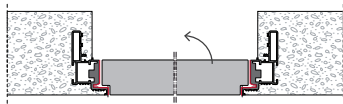

Ausführung SOLO-System auch mit Ganzglastüren CITY erhältlich.

SOLO-WB, 1- bzw. 2-flügelig, wandbündig mit verdeckter Zarge. Element außen öffnend.

SOLO-INNEN-WB  
1- bzw. 2-flügelig, wandbündig mit verdeckter Zarge. Element innen öffnend.