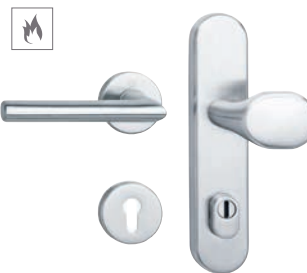

Edelstahl matt oder in Aluminium/Silber eloxiert

Schwarz

**Sicura 22**  
Sicherheitsdrücker/WK2 (inkl. Kernziehschutz) auch für Feuerschutztüren geeignet.  
(außen Langschild/innen Rosette)

**Sicura 81 (WK2) / Sicura 83 (WK3)**  
Sicherheitsdrücker (inkl. Kernziehschutz) auch für Feuerschutztüren geeignet.