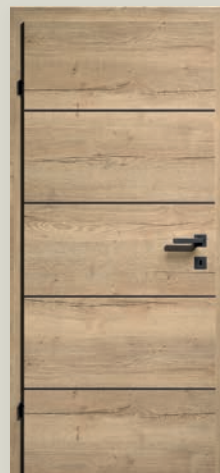

**IMPULS QUER**  
C-Eiche Origin-Q, mit strukturierter Oberfläche

**IMPULS QUER**  
C-Pinie Arktis-Q, mit strukturierter Oberfläche

**IMPULS LÄNGS**  
C-Eiche hell

**IMPULS L01**  
C-Brillantweiß, Dekoreinlage 6 mm chromfärbig/matt