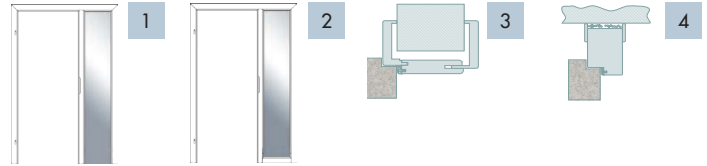

Seitenteil wahlweise mit Querholz unten oder Verglasung bis zum Boden:

1. 1 verglaster Seitenteil ohne Querholz unten, z.B. bei Einsatz von Ganzglastür
2. 2 verglaster Seitenteil mit Querholz unten

Ausführung mit Fertigzarge oder Rahmenstock:

1. 3 Windfangelement mit Fertigzarge (verschiedene Zargentypen möglich)
2. 4 Windfangelement in Massiv-Rahmenstockausführung

WINDFANGELEMENT

CITY, mit Zarge FZ6-R, Weiß glatt, mit 2 Seitenteilen und 1 Oberteil (Variante ohne Querteil unten), Glas: Design 21/S mit Rillenschliff (Satinato)