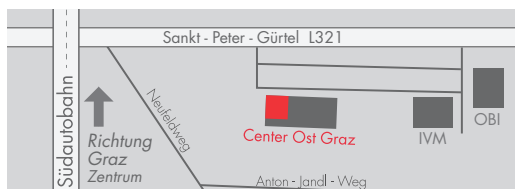

8042 Graz, St. Peter Gürtel 10 b (Center Ost)

SCHAURAUUM Graz

Öffnungszeiten mit Beratung ⓘ

(Stand 04/2023):

Di: 13.30–18.30 Uhr

Mi–Fr: 9.00–12.00, 12.30–18.30 Uhr

Sa: 9.00–12.30 Uhr

Weitere Zugangszeiten:

(ohne Beratung):

Mo–So: 07.00–21.00 Uhr

(Mittels Zugangscode – Anforderung auf www.kunex.at)