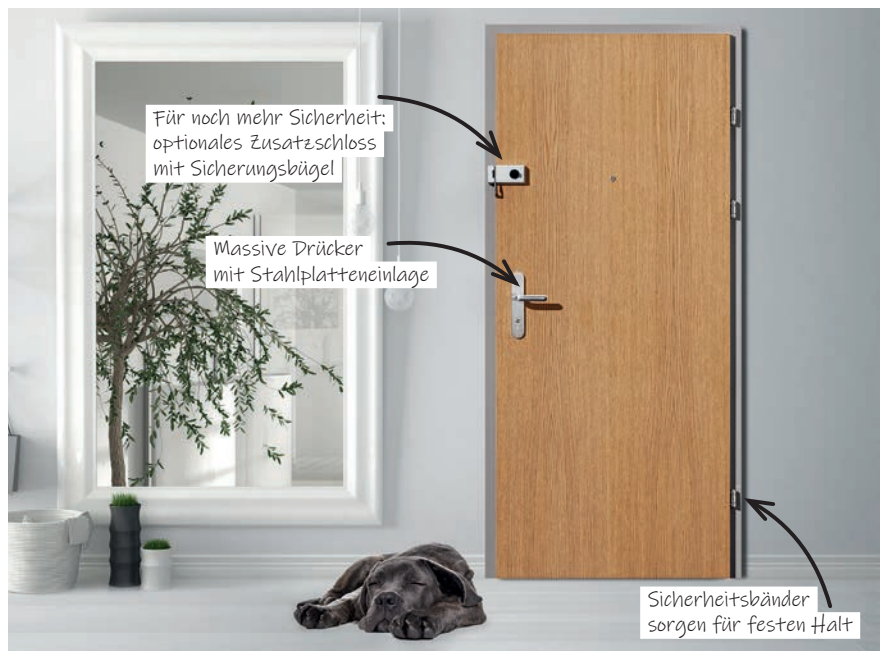

■ TECHNISCHE TÜREN

Mit technischen Türen von Kunex genießen Sie besten Schutz und edles Design in österreichischer Top-Qualität.

Der Schutz vor ungebetenen Gästen gewinnt bei der Wohnqualität immer stärker an Bedeutung. Mit technischen Türen von Kunex schenken Sie sich und Ihrer Familie ein gutes Gefühl. Kunex schützt Ihr Zuhause perfekt und formschön, denn Sie können aus einer einzigartigen Auswahl an Oberflächen und Designs – passend zur Innentür wählen.

Einbruchhemmung
RC2 / RC3

Klimaklasse
a/b/c

Schallschutz
38-47dB

Feuerschutz
EI₂30-C

Profitieren Sie von der staatlich geprüften und ÖNORM - zertifizierten Qualität von Kunex. Näheres finden Sie auf unserer Homepage: www.kunex.at

Edelstahl matt oder in Aluminium/Silber eloxiert

Schwarz

Sicura 22
Sicherheitsdrücker/WK2 (inkl. Kernziehschutz) auch für Feuerschutztüren geeignet.
(außen Langschild/innen Rosette)

Sicura 81 (WK2) / Sicura 83 (WK3)
Sicherheitsdrücker (inkl. Kernziehschutz) auch für Feuerschutztüren geeignet.

Klimatüren. Zwischen Räumen mit stark unterschiedlichen Klimaverhältnissen empfehlen wir zumindest Türen der Klimakategorie b. Für Wohnungseingangstüren schreibt die ÖNORM B5330-1 die Ausführung in Klimakategorie c vor.

Schallschutztüren. Durch Wahl spezieller Innenlagen wie z. B. Röhrenspan, Vollspan oder mehrschichtige Sandwichplatten können erhöhte Schalldämmwerte von bis zu 47 dB erzielt werden.

Feuerschutztüren. Kunex-Feuerschutztüren entsprechen der Feuerschutzklasse EI₂30-C laut ÖNORM B3850 (d. h. sie halten im Ernstfall einer Brandeinwirkung mindestens 30 Minuten stand). Feuerschutztüren müssen mit dem gesetzlich vorgeschriebenen ÜA-Kennzeichen versehen sein.