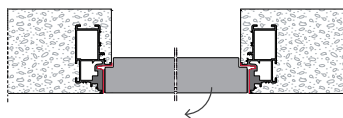

Ausführung SOLO-System auch mit Ganzglastüren CITY erhältlich.

SOLO-WB, 1- bzw. 2-flügelig, wandbündig mit verdeckter Zarge. Element außen öffnend.

SOLO-INNEN-WB  
1- bzw. 2-flügelig, wandbündig mit verdeckter Zarge. Element innen öffnend.