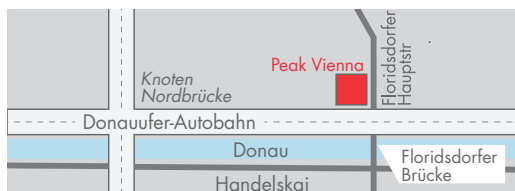

Floridotower (NEU: Peak Vienna), 1210 Wien,
Floridsdorfer Hauptstraße 1

SCHAURAUUM Wien

Öffnungszeiten mit Beratung ⓘ

(Stand 04/2023):

Di–Fr: 10.00–12.30, 13.00–18.30 Uhr

Sa: 9.00–12.30 Uhr

Weitere Zugangszeiten:

(ohne Beratung):

Mo – So: 8.00–22.00 Uhr

(Anmeldung beim Portier/Haupteingang)

ⓘ Es könnte zu vorübergehenden Änderungen der Beratungszeiten Allhaming kommen. Die jeweils aktuell geltenden Zeiten erfahren Sie auf – www.kunex.at/schauraeume/allhaming/ oder unter Telefon: +43 (0) 7227 / 61316-0