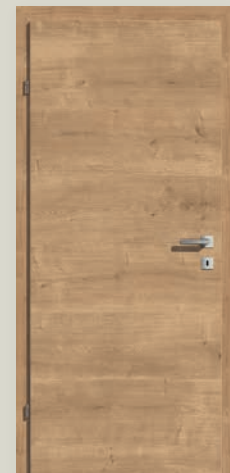

IMPULS QUER
C-Asteiche-Q mit strukturierter Oberfläche