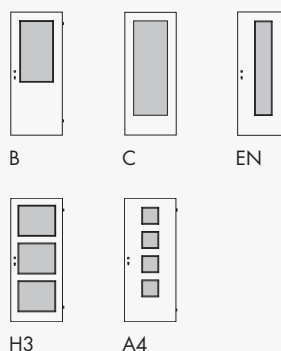

DETAIL OBERFLÄCHE:
C-Pinie Arktis-Q
mit strukturierter Oberfläche