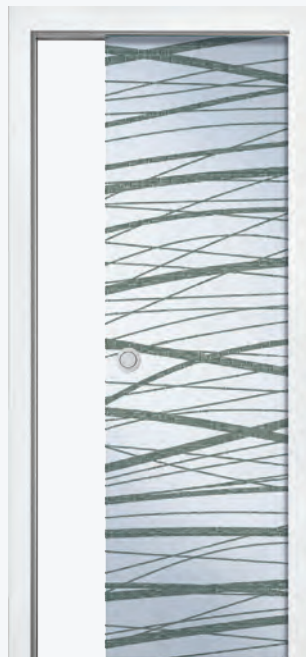

GANZGLAS-SCHIEBETÜRELEMENT INNENLAUFEND
CITY, Design Corsa Grau

(auch in Weiß erhältlich)

MUSCHELGRIFFE (EDELSTAHL) FÜR GANZGLAS-SCHIEBETÜREN:

GGMU2
mit Abdeckkappe
(erhältlich in Edelstahl und Schwarz)

GGMU3
ohne Abdeckkappe
(erhältlich in Edelstahl und Schwarz)

GGMU5
(erhältlich in Edelstahl und Schwarz)

MUSCHELGRIF MIT STIRN ZIEHGRIF
GGMU4, Alufärbig

STOSSGRIFFE:

Eine große Auswahl finden Sie auf Seite 116