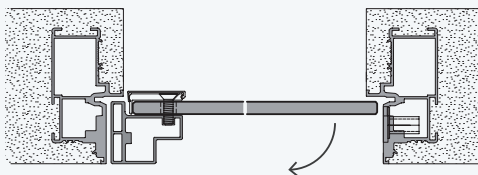

SOLO-WB

1-flügelig, wandbündig mit verdeckter Zarge

Grundierter Sichtbereich: Nach dem Einbau zur Wandfarbe passend streichen