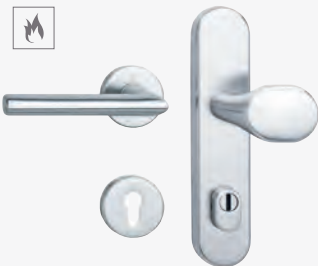

Sicura 22
Sicherheitsdrücker/WK2 (inkl. Kernziehschutz)
auch für Feuerschutztüren geeignet.
(außen Langschild/innen Rosette)

Edelstahl matt, Aluminium/Silber eloxiert oder in
Schwarz