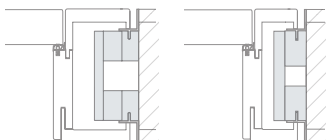

DIE „FLÄCHEN-“ ODER „WANDBÜNDIGEN“ VON KUNEX VERBINDEN HARMONISCHE SCHÖNHEIT MIT STRAPAZFÄHIGKEIT UND PFLEGELEICHTIGKEIT.

Die Kombination einer Qualitätszarge in verschiedenen Ausführungen mit einer Vielzahl an möglichen Türmodellen schafft eine Optik, die sich vollendet einfügt und dem Raumdesign Ebenmaß und Geschlossenheit verleiht.

Neben den optischen Vorteilen bieten die niveaugleichen Übergänge ein Höchstmaß an Beständigkeit und Pflegeleichtigkeit – kein Abstoßen der Ecken und keine Staub- und Schmutzablagerungen mehr.

MAGNETFALLE: Optional erhalten Sie auch ein Magnetfallenschloss. Hierbei wird die Schlossfalle durch einen in der Zarge integrierten Magneten angezogen. Dieses innovative Schloss ermöglicht ein sanftes Schließen der Türe ohne Betätigung des Drückers.

AUSFÜHRUNG TÜRBLATT UND ZARGE WANDBÜNDIG

SYSTEM: S-DESIGN-WB

- Türblatt stumpf, nach außen öffnend
- Bandausführung: wahlweise:
  Typ F (sichtbar) / Typ K80 (verdeckt)
- Zargen-Verkleidungsbreite optional:
  ▪ 75 mm   ▪ 50 mm
- erhältlich in Oberfläche:
  farblackiert / furniert / CPL

SYSTEM: VARIO-WB

- Türblatt gefälzt, nach außen öffnend
- Bandausführung wahlweise:
  Typ F (sichtbar) / Typ G (verdeckt)
- Zargen-Verkleidungsbreite optional:
  ▪ 75 mm   ▪ 50 mm
- erhältlich in Oberfläche:
  farblackiert

SYSTEM: VARIO/INNEN-WB

- Türblatt gefälzt, nach innen öffnend
- Bandausführung: Typ G (verdeckt)
- Zargen-Verkleidungsbreite optional:
  ▪ 75 mm   ▪ 75/50 mm
- erhältlich in Oberfläche:
  farblackiert / furniert

Ausführung mit sichtbarem Band (Typ F)

1. Möglich bei System:
2. VARIO-FB/-WB (nur farblackiert)
   - S-DESIGN-FB/-WB

Ausführung mit verdeckt liegendem Band