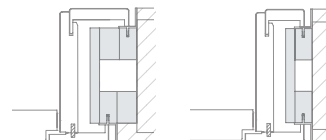

SYSTEM: VARIO/INNEN-WB

- Türblatt gefälzt, nach innen öffnend
- Bandausführung: Typ G (verdeckt)
- Zargen-Verkleidungsbreite optional:
  ▪ 75 mm   ▪ 75/50 mm
- erhältlich in Oberfläche:
  farblackiert / furniert

DETAIL: BAND TYP F

Ausführung mit sichtbarem Band (Typ F)

1. Möglich bei System:
2. VARIO-FB/-WB (nur farblackiert)
   - S-DESIGN-FB/-WB