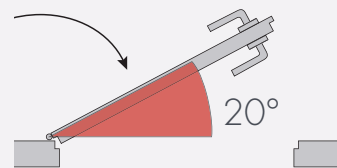

CLOSE GUIDE: SANFT UND SICHER

Die Einzugsdämpfung ermöglicht ein kontrolliertes Schließen von Drehtüren. Einsetzbar bei gefälzten oder stumpfen Innentüren verhindert **CLOSE GUIDE** das Zuschlagen des Türblattes und minimiert so Lärmentwicklung und Verletzungsgefahren: Alles unter Kontrolle mit **CLOSE GUIDE** von Kunex.

- Sanftes, kontrolliertes Abbremsen und Einziehen der Tür beim Schließen ab 20°
- Türblatt hält selbstständig zu; im Innenbereich ist kein Schloss (Riegel-Falle) notwendig
- Keine kaputten Zargen oder Türblätter beim Zuwerfen der Tür

DETAIL: CLOSE GUIDE – alles unter Kontrolle