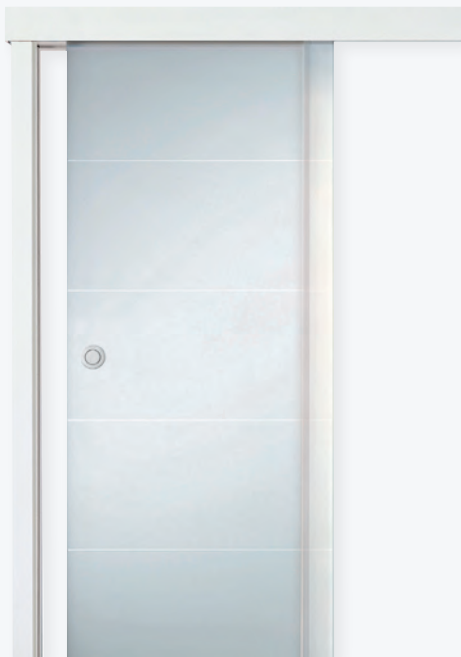

GANZGLAS-SCHIEBETÜRELEMENT AUSSENLAUFEND
CITY, Design 21/S