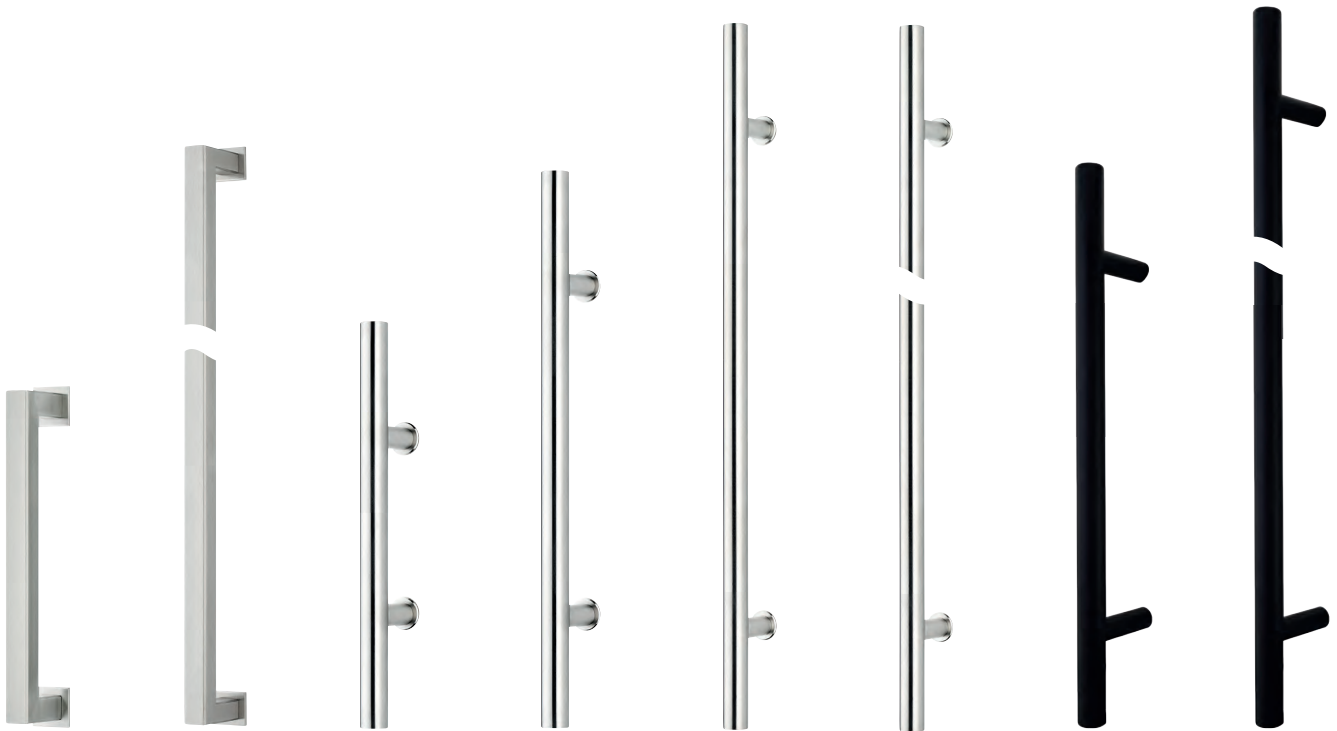

Stirnzehgriff 3 für Holz-Schiebetüren Messing poliert/Chrom poliert/Chrom satiniert/Schwarz

Stirnzehgriff 2 für Holz-Schiebetüren Edelstahl

ZUBEHÖR: Türpuffer 01 Messing poliert/Chrom poliert/Chrom satiniert

ZUBEHÖR: Türpuffer 02 Messing poliert/Chrom poliert/Edelstahl matt

**STOSSGRIF
SG03**

Edelstahl matt,
GL 325 mm,
Griff 25 x 25 mm

**STOSSGRIF
SG04**

Edelstahl matt,
GL 675 mm,
Griff 25 x 25 mm

**STOSSGRIF
SG08**

Edelstahl matt,
GL 350 mm,
Griff ø 25 mm

**STOSSGRIF
SG05**

Edelstahl matt,
GL 500 mm,
Griff ø 25 mm

**STOSSGRIF
SG06**

Edelstahl matt,
GL 700 mm,
Griff ø 25 mm

**STOSSGRIF
SG07**

Edelstahl matt,
GL 1200 mm,
Griff ø 25 mm

**STOSSGRIF
SG09**

Schwarz
GL 500 mm,
Griff ø 32 mm

**STOSSGRIF
SG09/SG10**

Schwarz
GL 1000 mm
Griff ø 32 mm