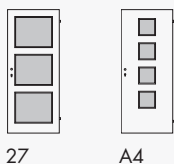

EMPFOHLENE GLASLICHTEN-AUSFÜHRUNGEN KRISTALL: