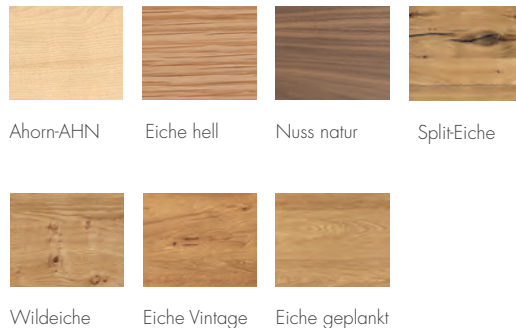

DETAIL VITAL
Nuss/matt, Roheffekt (Abb. oben)
Wildecke/matt, Roheffekt (Abb. unten)

MÖGLICHE OBERFLÄCHEN