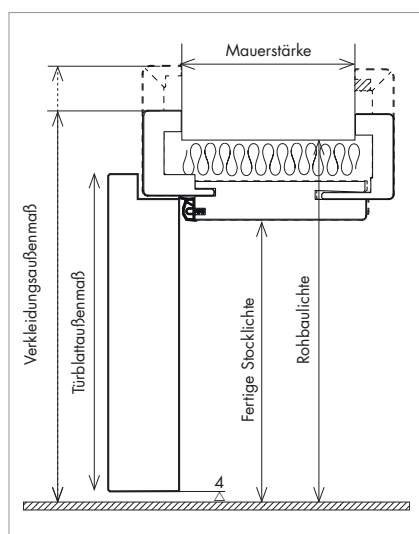

MASSANGABEN FERTIGZARGEN

Elementausführung Standard I überfäلت

ZARGENTYP / Verkleidungskanten

FZ2-E / FZ2-D*
75 mm / eckig

Furnier / *Lack

FZ6-R / FZ6-D*
75 mm / gerundet

Furnier / Lack / *CPL

FZ7-P
75 mm / profiliert

Lack

FZ22-E
50 mm / eckig

Furnier

FZ24-R / FZ26-R
50 mm / gerundet

Lack

INNENTÜREN 1-flügelig Maßangaben Höhe / Breite	Höhe (mm)		Breite (mm)							
	Norm	Sonder	Norm						Sonder	
Fertige Stocklichte (FSTL)	2010	= Berechnungsbasis	600	650	700	750	800	850	900	= Berechnungsbasis
Türblattaußenmaß (TBA)	2030	FSTL + 20	650	700	750	800	850	900	950	FSTL + 50
Rohbaulichte (RBL)	2050	FSTL + 40	680	730	780	830	880	930	980	FSTL + 80
Blindstocklichte (BSTL)			650	700	750	800	850	900	950	
Stahlzargenlichte (SZL)			650	700	750	800	850	900	950	
Verkleidungsaußenmaß (VAM) / Falzverkleidung 75 mm	2100	FSTL + 90	779	829	879	929	979	1029	1079	FSTL + 179
Verkleidungsaußenmaß (VAM) / Falzverkleidung 50 mm	2074	FSTL + 64	729	779	829	879	929	979	1029	FSTL + 129

Verkleidungsaußenmaß (VAM) Zierverkleidung = VAM Falzverkleidung - 4 mm (Breite) bzw. - 2 mm (Höhe).

INNENTÜREN 1-flügelig Maßangaben Mauerstärkenbereich																	
Bestellmaß (Norm)	90	110	130	150	170	190	210	225	240	260	275	295	315	335	355	375	395
Verstellbereich min.	80	100	120	140	160	180	200	215	230	250	265	285	305	325	345	365	385
Verstellbereich max.	100	120	140	160	180	200	220	235	250	270	285	305	325	345	365	385	405

Sonder-Bestellmaß ab Mauerstärke 410 - 610

Sonder-Bestellmaß ab Mauerstärke 630 - 730 = auf Anfrage

BESTELLANGABEN

- Bestellmaß für Fertigzarge: fertige Stocklichte laut Tabelle A und Bestellmaß gemäß Mauerstärke laut Tabelle B
- Bestellmaß für Türblatt: Türblattaußenmaß laut Tabelle A
- Angabe der Aufgehrichtung erforderlich (linke oder rechte Tür)

Flächenbündige Elemente (VARIO-FB):

- Rohbaumaße ident zu Standardausführung (Montage nur auf Mauerwerk möglich)

Wandbündige Elemente (VARIO-WB):

- Erhöhte Rohbaumaße erforderlich (siehe Kunex-Homepage: www.kunex.at)