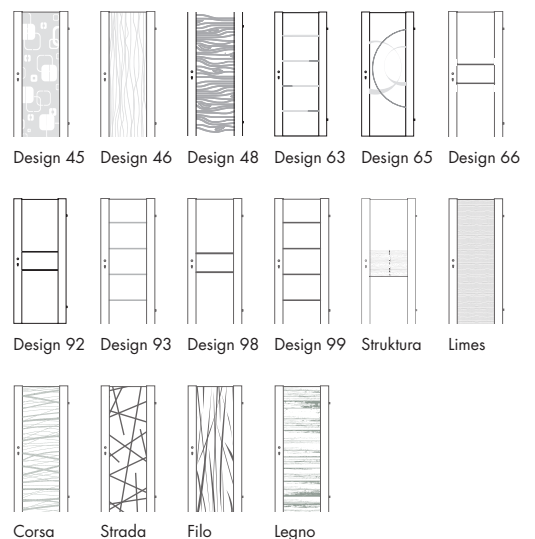

WEITERE GLASDESIGNS BEI MODELL STRATO 01/11/24:

Ansichten - Gläser, siehe Modell CITY, Katalog-Seite 62-71