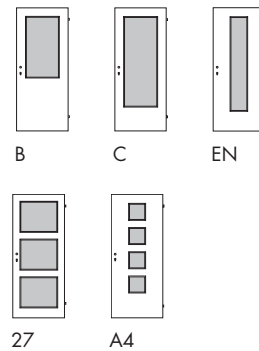

Weitere Glaslichter siehe Seite 100