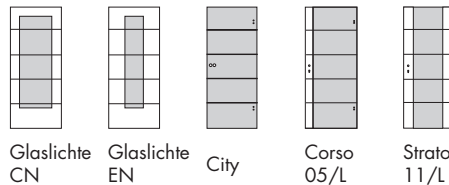

GLASLICHTENAUSFÜHRUNGEN:

WEITERE OBERFLÄCHEN: