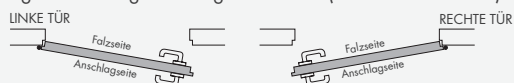

BESTELLANGABEN

- Bestellmaß für Fertigzarge: fertige Stocklichte laut Tabelle A und Bestellmaß gemäß Mauerstärke laut Tabelle B
- Bestellmaß für Türblatt: Türblattaußenmaß laut Tabelle A
- Angabe der Aufgehrichtung erforderlich (linke oder rechte Tür)