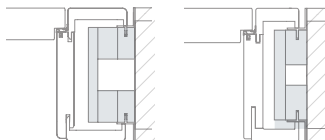

SYSTEM: VARIO-WB

- Türblatt gefälzt, nach außen öffnend
- Bandausführung wahlweise:
  Typ F (sichtbar) / Typ G (verdeckt)
- Zargen-Verkleidungsbreite optional:
  ▪ 75 mm   ▪ 50 mm
- erhältlich in Oberfläche:
  farblackiert