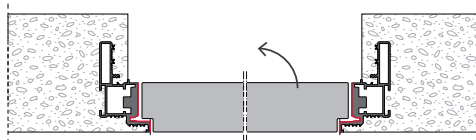

SOLO-WB

1- bzw. 2-flügelig, wandbündig mit verdeckter Zarge (optional mit verdecktem Türschließer)

Grundierter Sichtbereich: Nach dem Einbau zur Wandfarbe passend streichen

SOLO-INNEN-WB

1- bzw. 2-flügelig, wandbündig mit verdeckter Zarge (optional mit verdecktem Türschließer)

Grundierter Sichtbereich: Nach dem Einbau zur Wandfarbe passend streichen