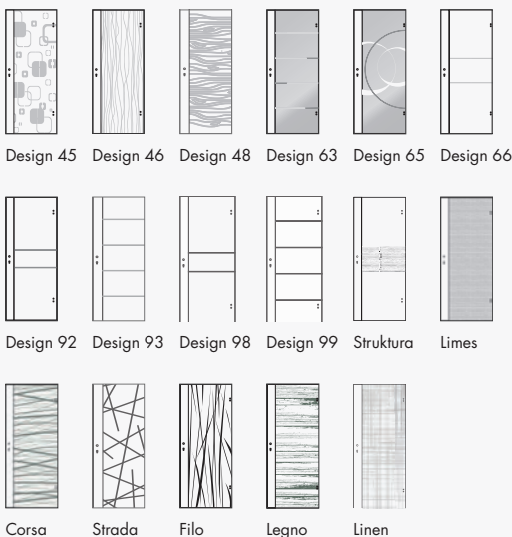

WEITERE GLASDESIGNS BEI
MODELL CORSO 05/15:

Ansichten - Gläser, siehe Modell CITY,
Katalog-Seite 62 - 71