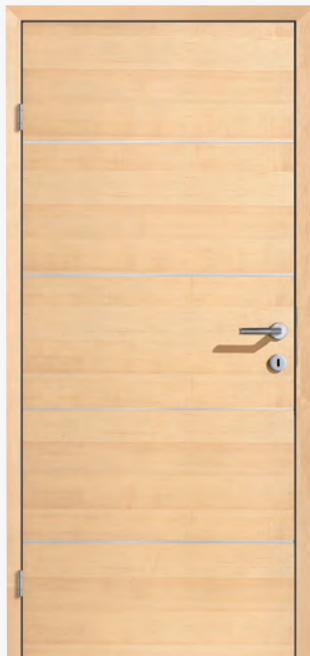

FOCUS 11
Ahorn-AHN, querfurniert
mit Lisenen (chromfärbig, matt
wahlweise in Schwarz)

KOMBINATIONSAUSFÜHRUNGEN:

Das Design von Modell FOCUS 11 ist auch in folgenden **Ganz- bzw. TeilglastürVarianten** erhältlich:
City (Design 21), Strato 11/L (Design 21), Corso 05/L (Design 21), Glaslichte EN und CN mit passenden Rillenschliff-Gläsern.