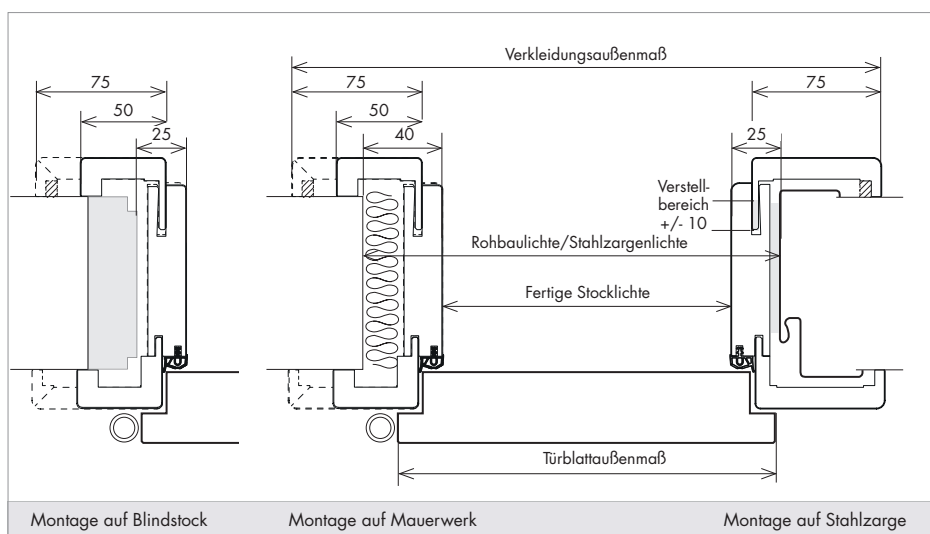

MASSANGABEN FERTIGZARGEN

Elementausführung Standard I überfäلت

ZARGENTYP / Verkleidungskanten

FZ2-E / FZ2-D*
75 mm / eckig

Furnier / *Lack

FZ6-R / FZ6-D*
75 mm / gerundet

Furnier / Lack / *CPL

FZ7-P
75 mm / profiliert

Lack

FZ22-E
50 mm / eckig

Furnier

FZ24-R / FZ26-R
50 mm / gerundet

Lack

INNENTÜREN 1-flügelig Maßangaben Höhe / Breite	Höhe (mm)		Breite (mm)							
	Norm	Sonder	Norm						Sonder	
Fertige Stocklichte (FSTL)	2010	= Berechnungsbasis	600	650	700	750	800	850	900	= Berechnungsbasis
Türblattaußenmaß (TBA)	2030	FSTL + 20	650	700	750	800	850	900	950	FSTL + 50
Rohbaulichte (RBL)	2050	FSTL + 40	680	730	780	830	880	930	980	FSTL + 80
Blindstocklichte (BSTL)			650	700	750	800	850	900	950	
Stahlzargenlichte (SZL)			650	700	750	800	850	900	950	
Verkleidungsaußenmaß (VAM) / Falzverkleidung 75 mm	2100	FSTL + 90	779	829	879	929	979	1029	1079	FSTL + 179
Verkleidungsaußenmaß (VAM) / Falzverkleidung 50 mm	2074	FSTL + 64	729	779	829	879	929	979	1029	FSTL + 129

Verkleidungsaußenmaß (VAM) Zierverkleidung = VAM Falzverkleidung - 4 mm (Breite) bzw. - 2 mm (Höhe).

INNENTÜREN 1-flügelig Maßangaben Mauerstärkenbereich																	
Bestellmaß (Norm)	90	110	130	150	170	190	210	225	240	260	275	295	315	335	355	375	395
Verstellbereich min.	80	100	120	140	160	180	200	215	230	250	265	285	305	325	345	365	385
Verstellbereich max.	100	120	140	160	180	200	220	235	250	270	285	305	325	345	365	385	405

Sonder-Bestellmaß ab Mauerstärke 410 - 610

Sonder-Bestellmaß ab Mauerstärke 630 - 730 = auf Anfrage

BESTELLANGABEN

- Bestellmaß für Fertigzarge: fertige Stocklichte laut Tabelle A und Bestellmaß gemäß Mauerstärke laut Tabelle B
- Bestellmaß für Türblatt: Türblattaußenmaß laut Tabelle A
- Angabe der Aufgehrichtung erforderlich (linke oder rechte Tür)

Flächenbündige Elemente (VARIO-FB):

- Rohbaumaße ident zu Standardausführung (Montage nur auf Mauerwerk möglich)

Wandbündige Elemente (VARIO-WB):

- Erhöhte Rohbaumaße erforderlich (siehe Kunex-Homepage: www.kunex.at)